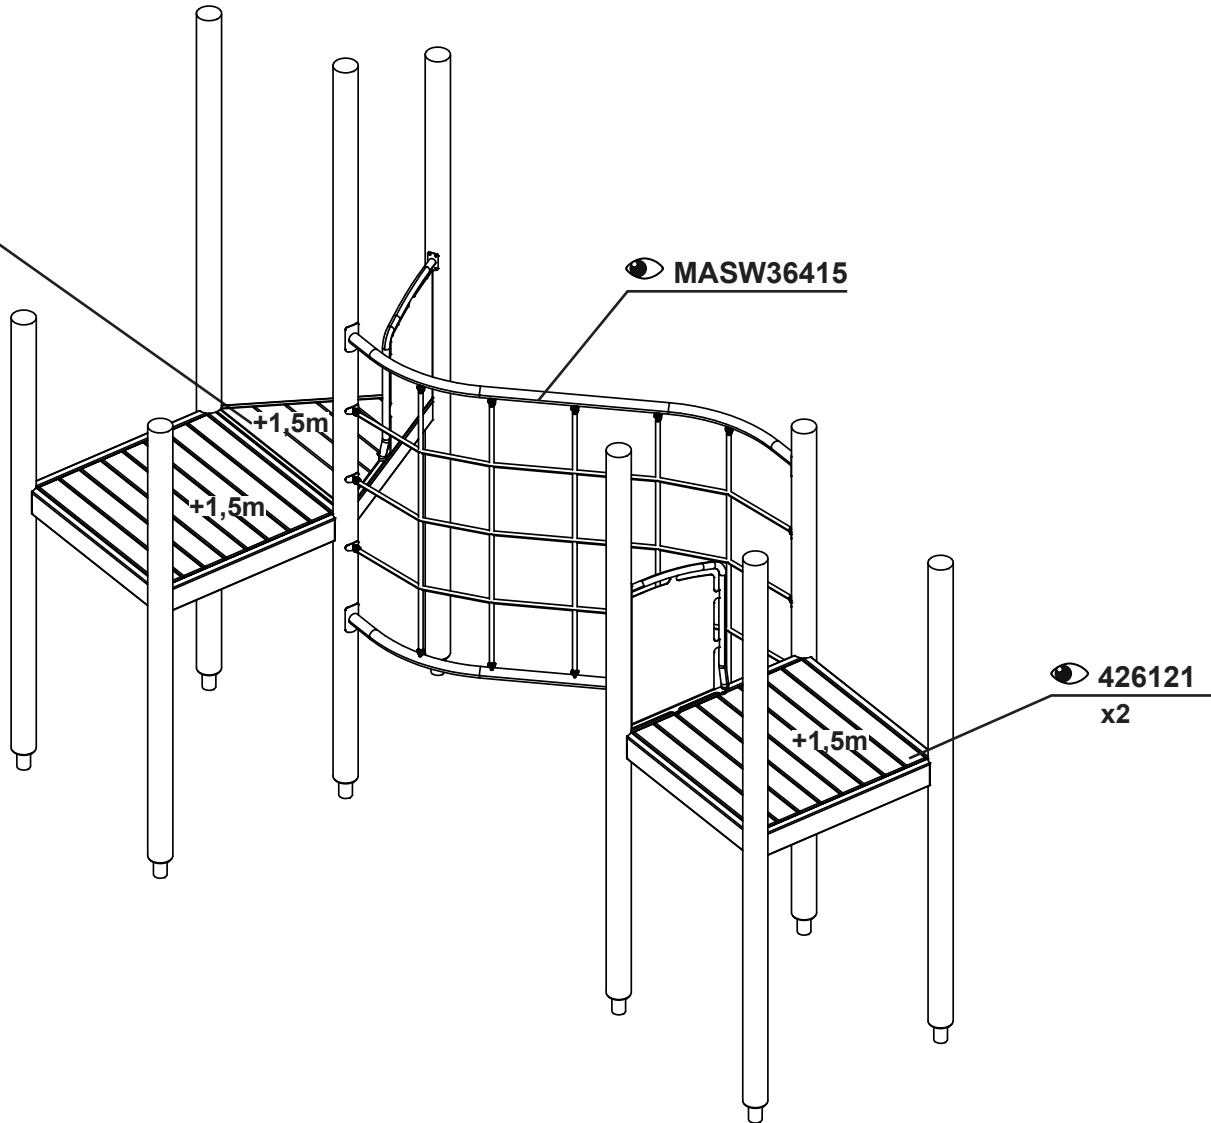

OM

Above Ground

8104363

SF

Sunken Foundation

8104341

SF

CC

Cast In Place

426162

MASW36415

👁 MASW83225
SW83993

👁 4203
8066648
+0,76
+0,47

👁 4203
8052407

👁 4203
8066648
👁 MASW37573
+0,76
+0,47

● MA420994
x2